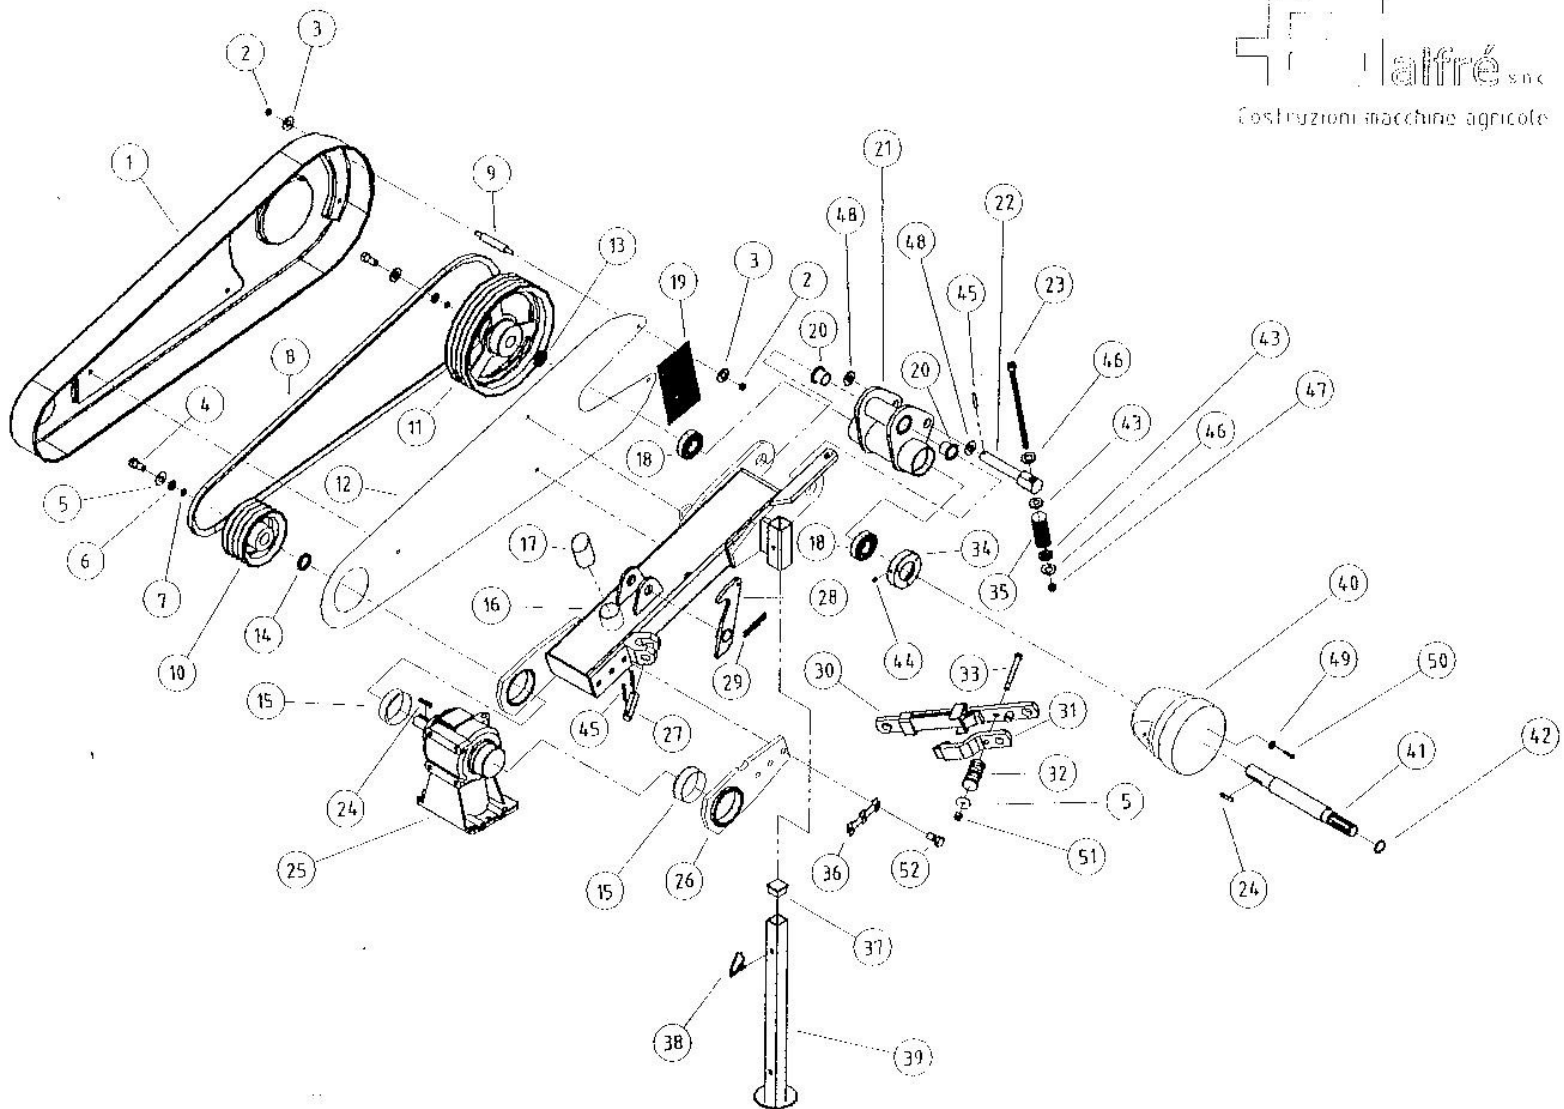

SPARE PARTS LIST

DISC MOWERS

P-FR/D

P-FR/D 285 - P-FR/D 245 - P-FR/D 210

ESPLOSO "1"

 **Galfre** s.r.l.
Costruzioni macchine agricole

ESPLOSO CF 2⁹⁶

F. Lafre snc
Costruzioni macchine agricole